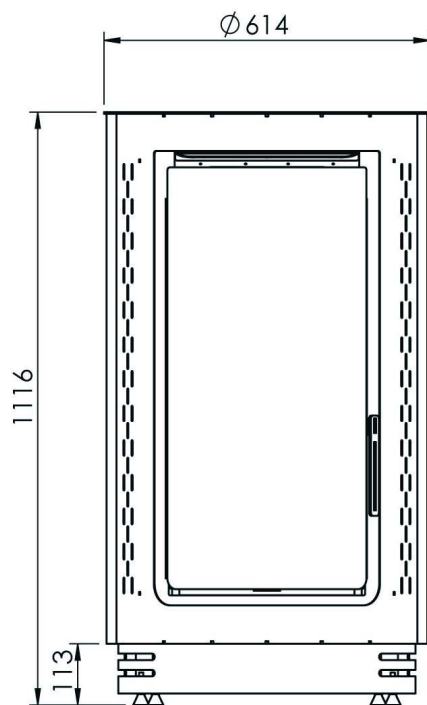

compatible
24V

COLORIS

CARACTÉRISTIQUES

DIMENSIONS

Largeur : 61 cm
Profondeur : 61 cm
Hauteur : 111 cm

POIDS

140 kg

PUISSANCE THERMIQUE GLOBALE

13 kw

VOLUME DE RÉCHAUFFEMENT

De 200 m³ à 400 m³

CAPACITÉ DU RÉSERVOIR D'ALIMENTATION

25 kg

DIMENSIONS TECHNIQUES

VUE DE FACE

VUE DE DESSUS