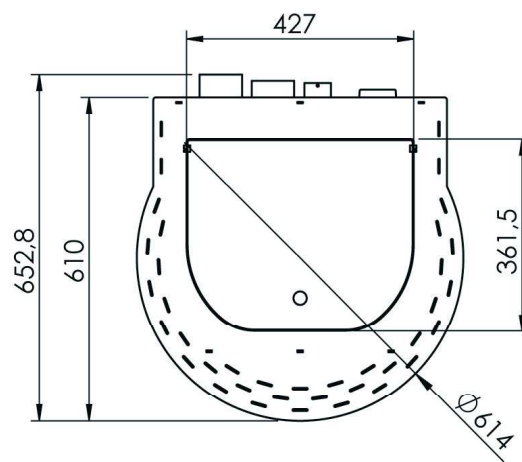

compatible
24V

COLORIS

CARACTÉRISTIQUES

DIMENSIONS

Largeur : 61 cm
Profondeur : 61 cm
Hauteur : 111 cm

POIDS

140 kg

PUISSANCE THERMIQUE GLOBALE

13 kw

VOLUME DE RÉCHAUFFEMENT

De 200 m³ à 400 m³

CAPACITÉ DU RÉSERVOIR D'ALIMENTATION

25 kg

DIMENSIONS TECHNIQUES

VUE DE FACE

VUE DE DESSUS