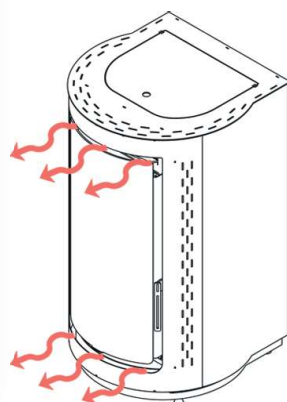

POÊLE DE SUBSTITUTION

ROLO 13

LE ROLO 13

Fort de la technologie DZ, ce poêle **simple et esthétique** s'adapte à merveille dans les intérieurs modernes.

Puissant et disposant d'un double corps de chauffe, d'un allumage en cristal de quartz et d'un double verre frontal bondé, il est le porte-drapeau de la nouvelle génération de poêle.