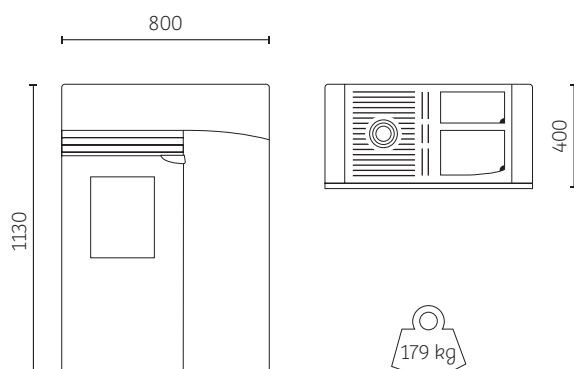

DIMENSIONS

PERFORMANCES

Puissance nominale	[kW]	7,9
Puissance minimale	[kW]	1,9
Puissance mode ralenti	[kW]	1,6
Rendement max.	[%]	≥90
Taux de Co. à puissance nominale	[%]	<0,02
Taux de particules fines	[mg/m³h]	≤30
Indice I	-	0,091
Indice I'	-	0,145
Conso. en granulés max.	[kg/h]	1,85
Conso. en granulés min.	[kg/h]	0,36
Capacité du réservoir	[kg]	40
Autonomie horaire max.	[h]	110
Puissance électrique à l'allumage	[W]	330
Puissance élec. moyenne en fonctionnement	[W]	23,4
Précision de variation de T°	[°C]	0,1