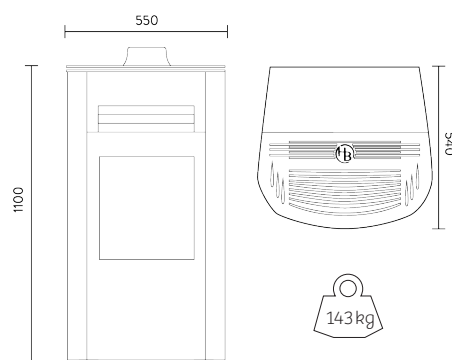

COULEURS

anthracite

blanc polaire

MATÉRIAUX

Corps de chauffe	Acier
Habillage	Pierre
Façade	Fonte
Capot supérieur	Pierre
Couvercle du réservoir	Inox brossé

DIMENSIONS

PERFORMANCES

Puissance nominale	[kW]	8,3
Puissance minimale	[kW]	2
Puissance mode ralenti	[kW]	1,6
Rendement max.	[%]	≥90
Taux de Co. à puissance nominale	[%]	<0,02
Taux de particules fines	[mg/m³h]	≤30
Indice I	-	0,091
Indice I'	-	0,152
Conso. en granulés max.	[kg/h]	1,98
Conso. en granulés min.	[kg/h]	0,36
Capacité du réservoir	[kg]	21
Autonomie horaire max.	[h]	58
Puissance électrique à l'allumage	[W]	330
Puissance élec. moyenne en fonctionnement	[W]	23,4
Précision de variation de T°	[°C]	0,1

SORTIES DES FUMÉES / ENTRÉE D'AIR

Diamètre de sortie des fumées	[mm]	80
Hauteur de sortie des fumées	[mm]	215
Diamètre d'entrée d'air	[mm]	50
Hauteur d'entrée d'air	[mm]	341

NORMES

EN 14 785
Marquage CE
Compatibilité conduits concentriques
Conforme à la norme Ecodesign 2022
Flamme verte 7 étoiles
Label Longtime